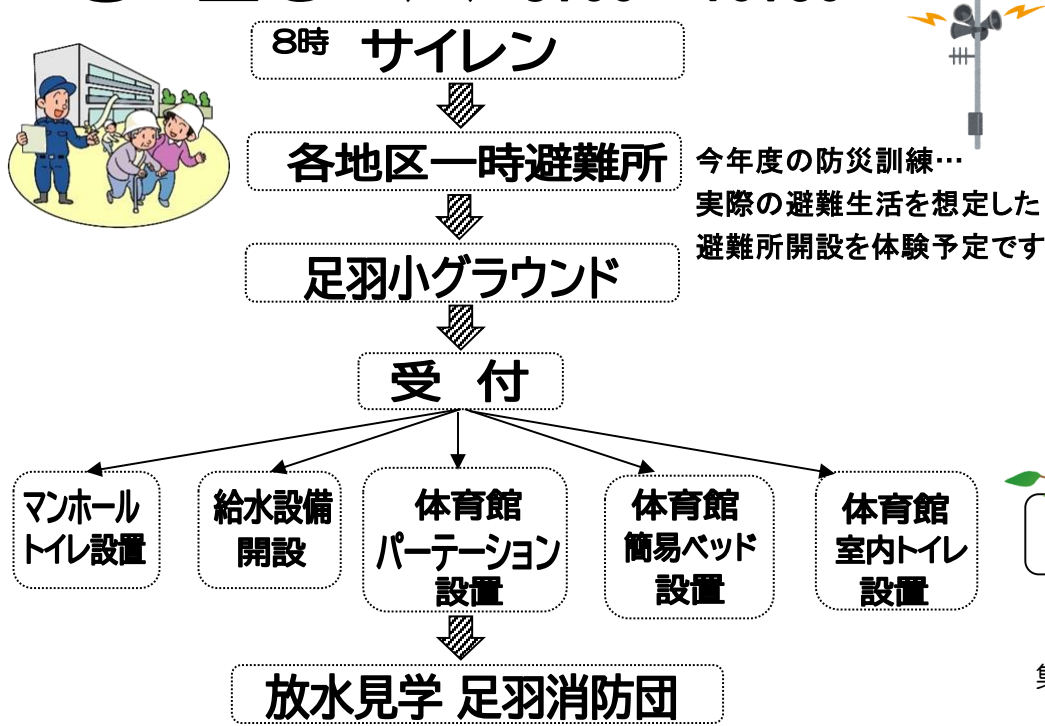

足羽公民館だより

あかくすみいわかるせと

No.352

福井市足羽2-1 2-31
TEL/FAX 35-0041
E-mail asuwa-k@mx1.fctv.ne.jp

足羽地区の世帯数・人口 5/1 現在
世帯数 2,517世帯
人口 5,339人 (男 2,583人)
(女 2,756人)

足羽地区

令和6年

防災避難訓練

6月23日(日) 8:00~10:30

今年度の防災訓練…
実際の避難生活を想定した
避難所開設を体験予定です

*詳しくは6月初旬の全戸配布チラシをご覧ください

ほっとルームあすわ

足羽公民館で『地域の食堂』を開催します
日時 5月25日(土) 11時~13時
場所 足羽公民館 和室
料金 100円/人

食事はみんなでいただくとより美味しいです
どなたでもお越しください

足羽地区スポーツ振興会

ナイスショットで 笑顔の地域交流

4月28日(日)足羽地区交流グラウンドゴルフ大会が青空の下開催され、
スポーツを通して地域の方々と笑顔の交流がされました

~令和6年 足羽地区グラウンド・ゴルフ大会結果~
《男子の部》

- 優勝 岩崎 洋二 さん
- 2位 野村 幸次 さん
- 3位 藤岡 弘道 さん
- ブービー賞 松本 再起男 さん

《女子の部》*おめでとうございます*

- 優勝 中林 喜美江 さん
- 2位 酒井 友子 さん
- 3位 木村 操 さん
- ブービー賞 清水 幸子 さん